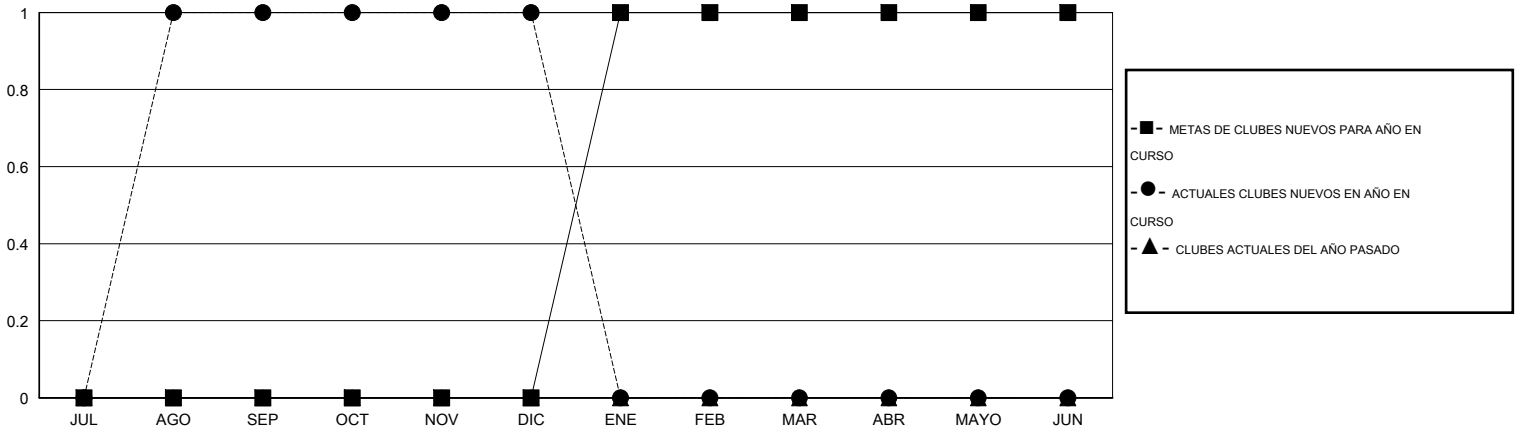

MONTHLY MEMBERSHIP PROGRESS REPORT

District 51 O

Results as of: 12/31/2014

GMT: CARLOS JUSTINIANO

UBICACIÓN PUERTO RICO

GMT DE AE 3

Clubes					socios				
RESULTADOS DE 2014-2015					RESULTADOS DE 2014-2015				
TRIMESTRE	META DE CLUBES NUEVOS	NUEVOS CLUBES	CLUBES DADOS DE BAJA	GANANCIA/PÉRDIDA NETA	TRIMESTRE	META DE SOCIOS NUEVOS	SOCIOS FUNDADORES Y NUEVOS SOCIOS AÑADIDOS	SOCIOS DADOS DE BAJA	GANANCIA/PÉRDIDA NETA
JUL/AGO/SEP	0	1	1	0	JUL/AGO/SEP	-65	40	127	-87
OCT/NOV/DIC	0	0	1	-1	OCT/NOV/DIC	0	83	77	6
ENE/FEB/MAR	1	0	0	0	ENE/FEB/MAR	45	0	0	0
ABR/MAYO/JUN	0	0	0	0	ABR/MAYO/JUN	65	0	0	0

METAS Y CIFRA ACUMULATIVA DE CLUBES NUEVOS

METAS Y CIFRA ACUMULATIVA DE SOCIOS

CLUBES DADOS DE BAJA: 2	29 CLUBS OF 47 AÑADIERON 1 O MÁS SOCIOS NUEVOS	DISTRIBUCIÓN POR SEXO
		MASCULINO 1,180 (66.25%)
		FEMENINO 601 (33.75%)
SOCIOS DADOS DE BAJA	CLIC AQUÍ PARA DATOS DE SALUD DE CLUB	SOCIOS EN UNIDAD FAMILIAR 303
FALLECIDOS 15		CABEZA DE FAMILIA 143
CLUB CANCELADO 47		NO ES CABEZA DE FAMILIA 160
OTRO 142		
TOTAL 204		