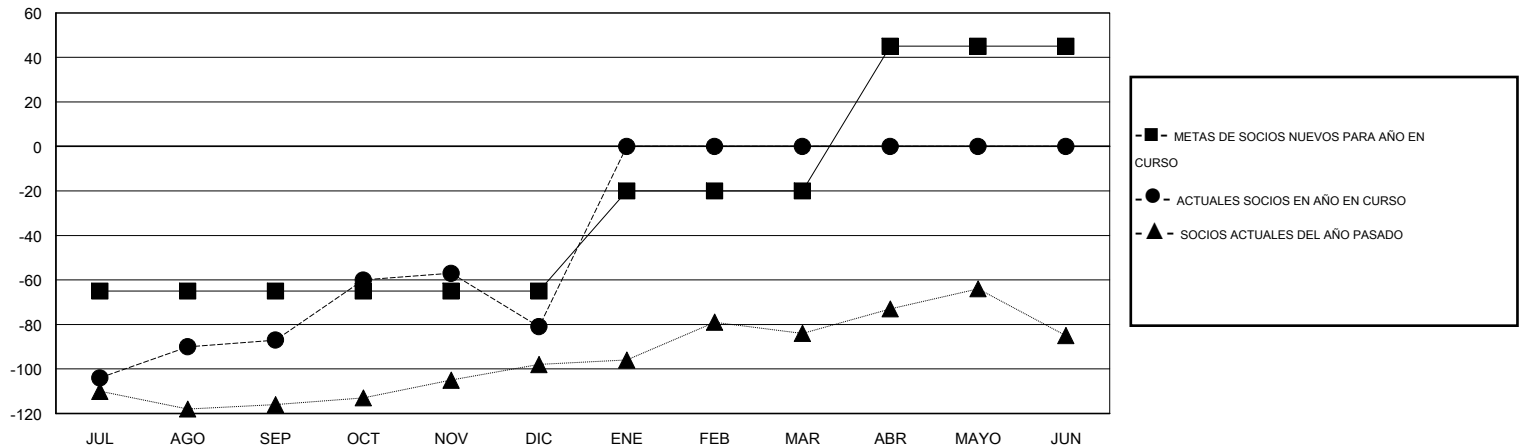

MONTHLY MEMBERSHIP PROGRESS REPORT

District 51 O

Results as of: 12/31/2014

GMT: CARLOS JUSTINIANO

UBICACIÓN PUERTO RICO

GMT DE AE 3

Clubes					socios				
RESULTADOS DE 2014-2015					RESULTADOS DE 2014-2015				
TRIMESTRE	META DE CLUBES NUEVOS	NUEVOS CLUBES	CLUBES DADOS DE BAJA	GANANCIA/PÉRDIDA NETA	TRIMESTRE	META DE SOCIOS NUEVOS	SOCIOS FUNDADORES Y NUEVOS SOCIOS AÑADIDOS	SOCIOS DADOS DE BAJA	GANANCIA/PÉRDIDA NETA
JUL/AGO/SEP	0	1	1	0	JUL/AGO/SEP	-65	40	127	-87
OCT/NOV/DIC	0	0	1	-1	OCT/NOV/DIC	0	83	77	6
ENE/FEB/MAR	1	0	0	0	ENE/FEB/MAR	45	0	0	0
ABR/MAYO/JUN	0	0	0	0	ABR/MAYO/JUN	65	0	0	0

METAS Y CIFRA ACUMULATIVA DE CLUBES NUEVOS

METAS Y CIFRA ACUMULATIVA DE SOCIOS

CLUBES DADOS DE BAJA: 2	29 CLUBS OF 47 AÑADIERON 1 O MÁS SOCIOS NUEVOS	DISTRIBUCIÓN POR SEXO
		MASCULINO 1,180 (66.25%)
		FEMENINO 601 (33.75%)
SOCIOS DADOS DE BAJA	CLIC AQUÍ PARA DATOS DE SALUD DE CLUB	SOCIOS EN UNIDAD FAMILIAR 303
FALLECIDOS 15		CABEZA DE FAMILIA 143
CLUB CANCELADO 47		NO ES CABEZA DE FAMILIA 160
OTRO 142		
TOTAL 204		